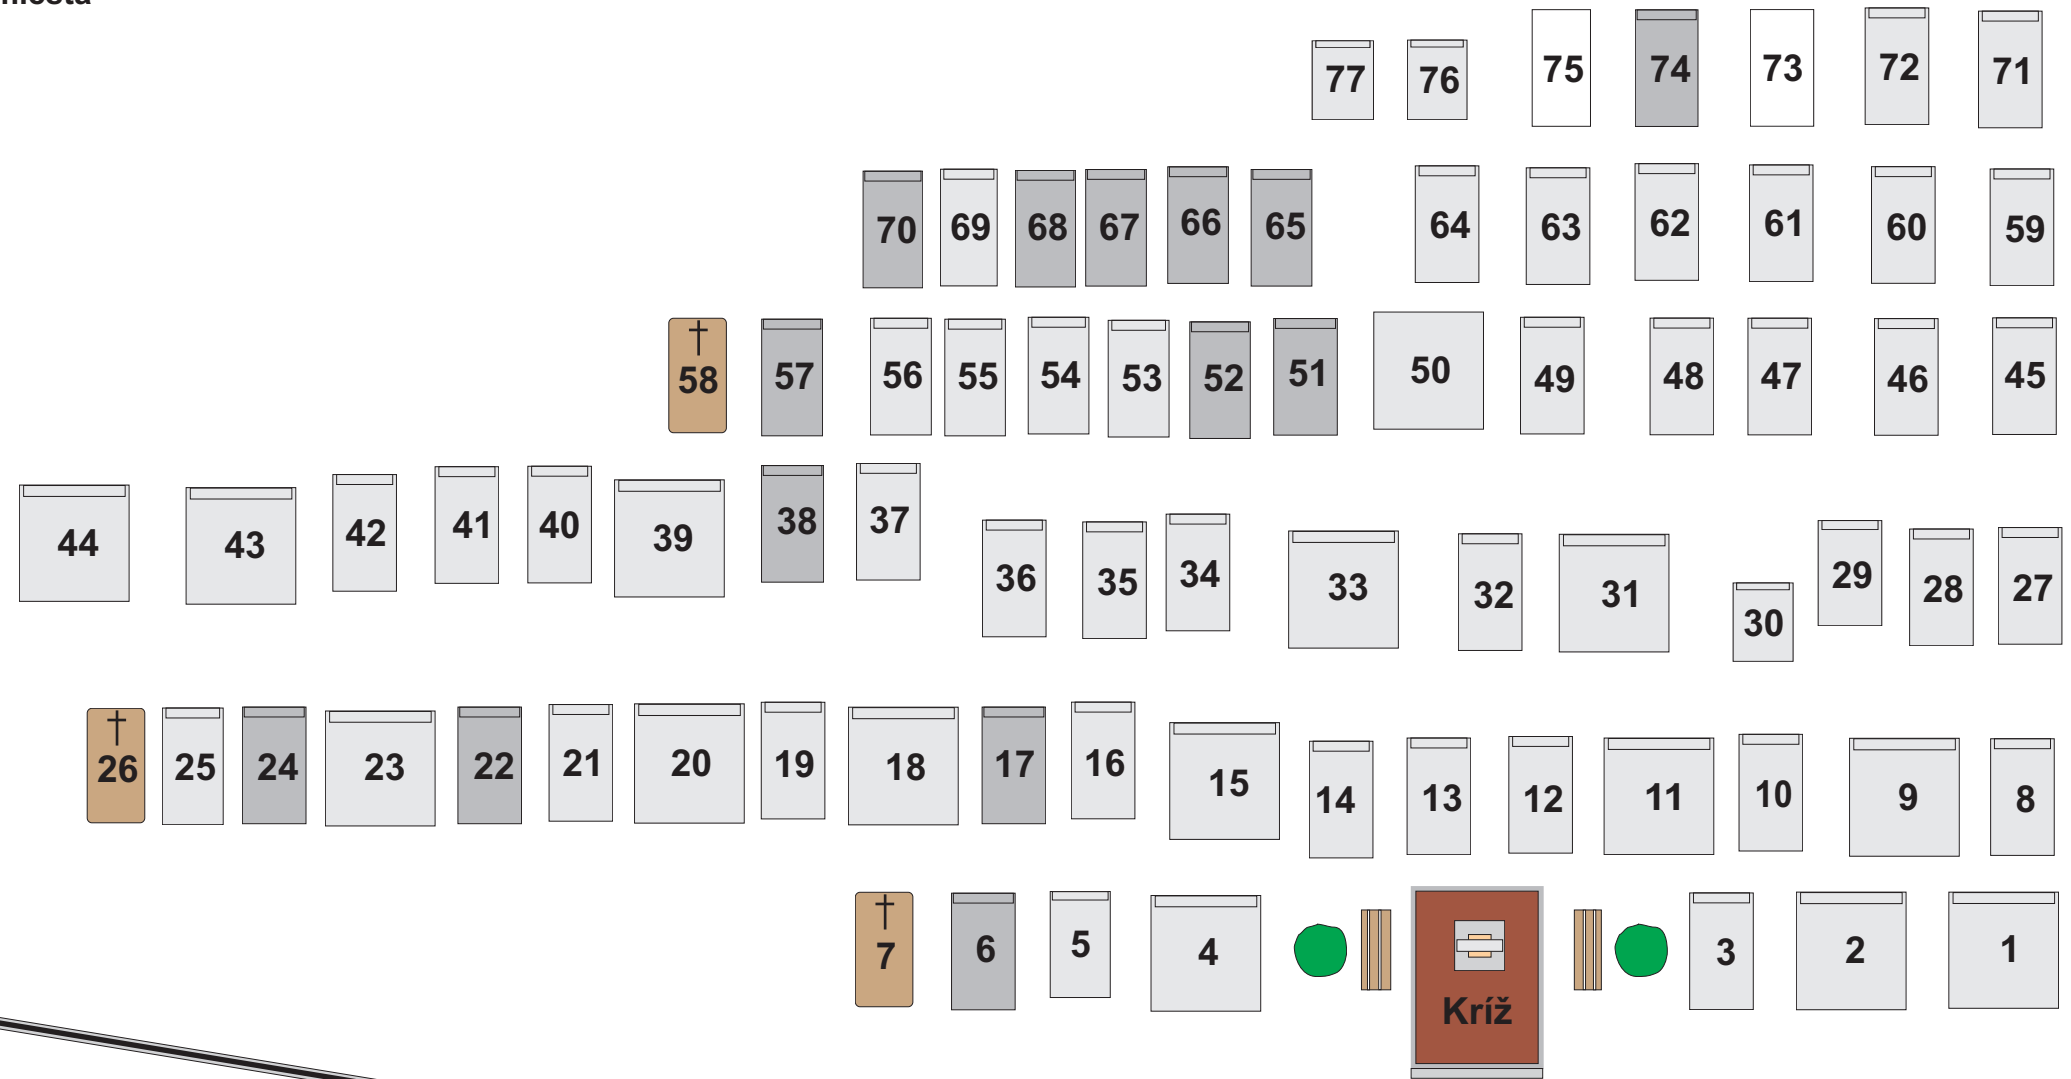

CINTORÍN V OBCI TOKAJÍK - SITUAČNÝ PLÁN HROBOVÝCH MIEST

LEGENDA:

- Dvojhrob
- Jednohrob
- Dvojhrob, hrobka nad sebou
- Hrob označený krížom
- Voľné hrobové miesta
- Detský hrob

Mierka: 1:200

STAV k 01.07.2012

Vypracoval: Milan Groško

VSTUP